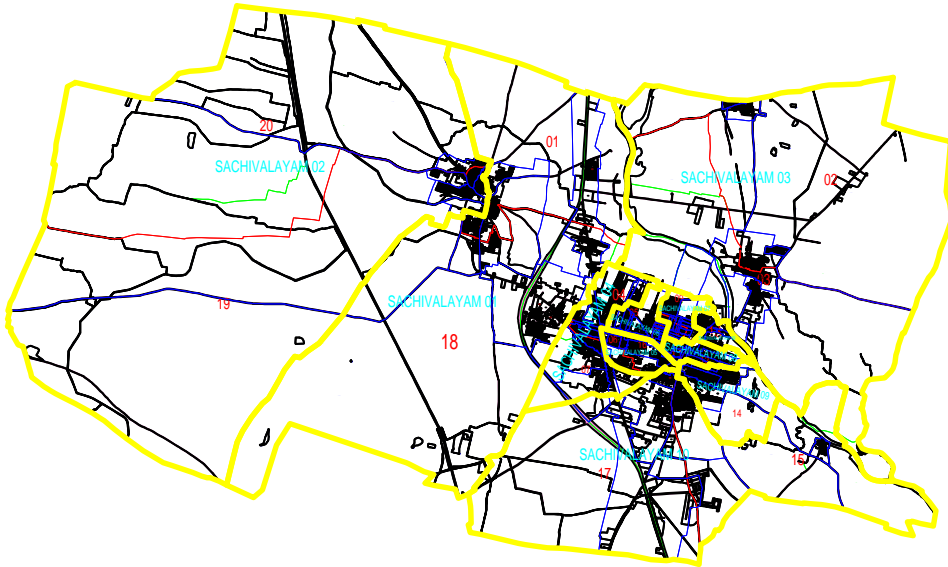

ALLAGADDA MUNICIPALITY  
SECRETARIAT BOUNDARY MAP

TOTAL SECRETARIATS -10      SECRETARIAT BOUNDARY   
TOTAL WARDS - 20

SL. NO	SECRETARIATE NAME	WARD NO
1	M.P.D.O.OFFICE	1,18
2	P.CHINTHAKUNTA	19,20
3	PADAKANDLA	2,3
4	SADDAM COLONY	4,7
5	ANNA CANTEEN	6,16
6	THOMMANDRU STREET	5,8
7	KHUDBA STREET	9,10
8	LINGAMAIH STREET	11,12
9	MUNICIPAL OFFICE	13,14
10	PALASAGARAM	15,17