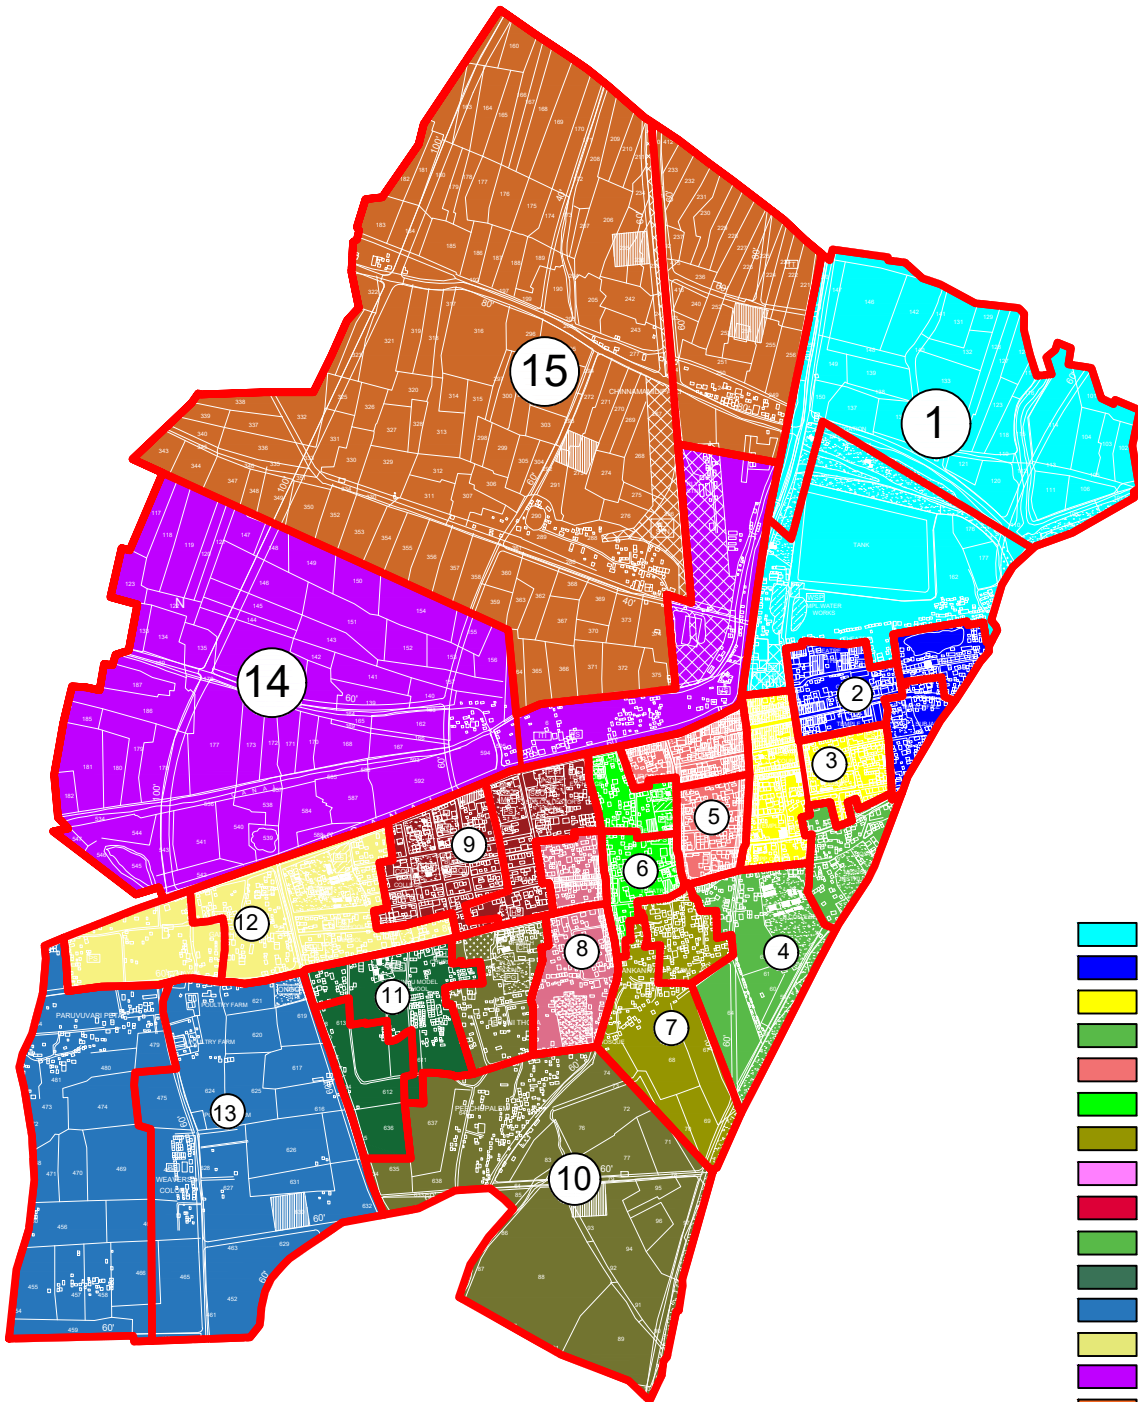

WARD SECRETARIAT BOUNDNDARY MAP,NARSAPUR MUNICIPALITY

-  SECRETARIAT-1
-  SECRETARIAT-2
-  SECRETARIAT-3
-  SECRETARIAT-4
-  SECRETARIAT-5
-  SECRETARIAT-6
-  SECRETARIAT-7
-  SECRETARIAT-8
-  SECRETARIAT-9
-  SECRETARIAT-10
-  SECRETARIAT-11
-  SECRETARIAT-12
-  SECRETARIAT-13
-  SECRETARIAT-14
-  SECRETARIAT-15